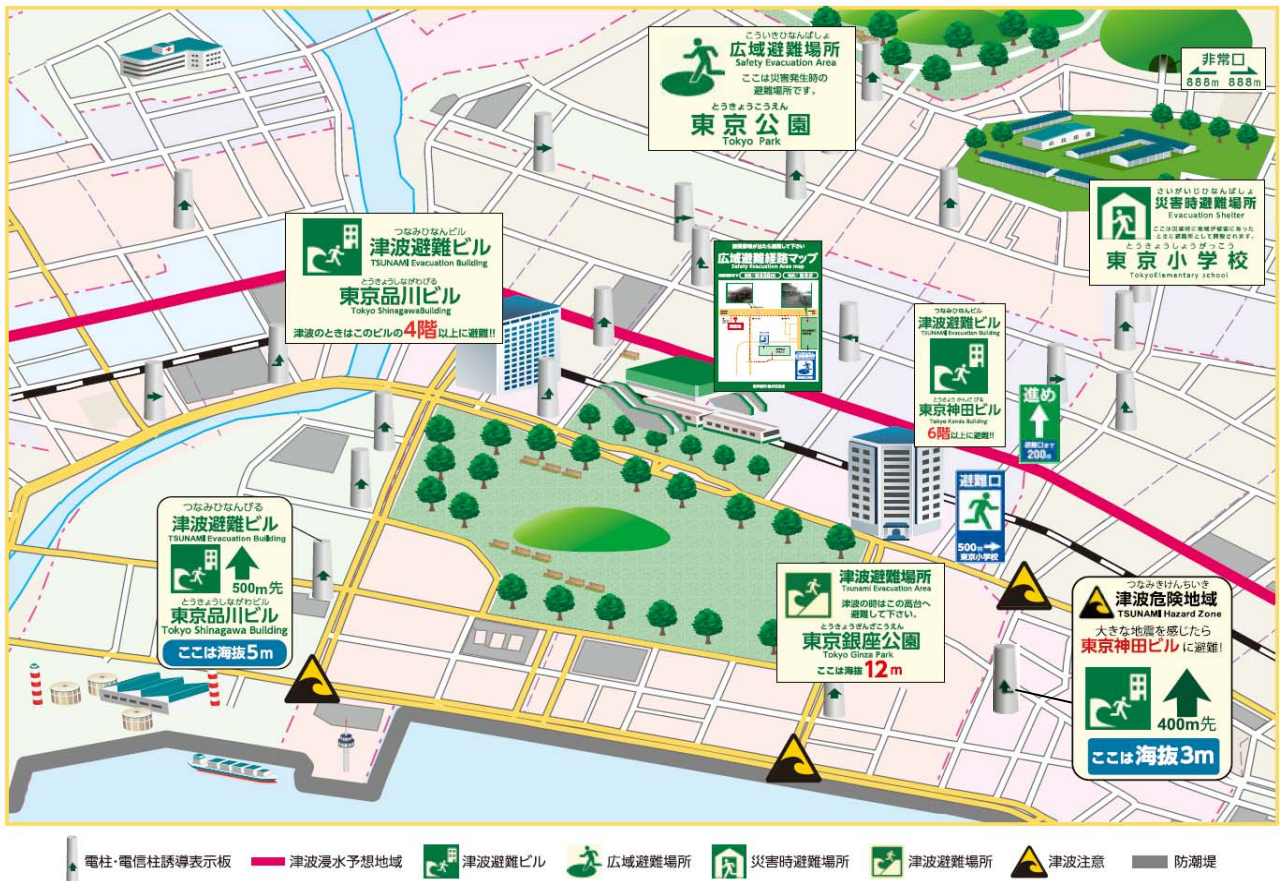

避難場所看板は建物の壁面等に、遠方からでも視認できるよう大きく表示し、ここが避難場所であることを知らせます。下地には「青緑発光の蓄光アルミ板」、表示デザインには「通常印刷パターン」と「超高輝度再帰性反射材」をご用意しております。蓄光アルミ板は、輝度・耐久性ともに最も優れておりますので如何なる場合でも視認が必要な屋外避難看板としての使用が最適です。

3. 避難場所への「蓄光避難経路マップ」のご提案

みなさんは災害が発生した時の避難場所を知っていますか？
 避難経路マップは平常時には、避難経路の確認や防災に対する啓発として災害時には、地域住民はもちろん観光客など土地勘のない人々にとって避難所特定の大切な情報源となります。大切な地域で暮らす人々の安全・安心を高めるために防災活動の一環として、避難経路マップの導入がお役に立ちます。

壁面タイプイメージ

野立て看板タイプイメージ

避難誘導看板の設置イメージ図

弊社は日亜化学工業株式会社様と蓄光蛍光体の実施許諾契約を結んでいるため、安心してご利用できます。

NTS New Technology Study office
 Support Your Imagination

東北エヌティエス

〒020-0011

岩手県盛岡市三ツ割 5-17-23 NTSビル